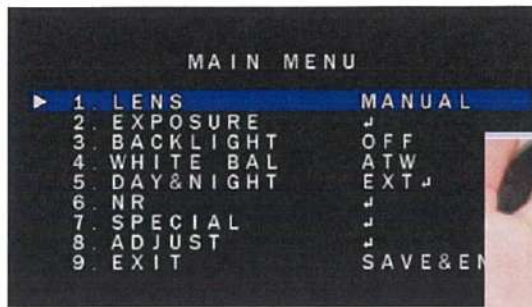

◆ 画質比較

◆AHD 2M(1920 X 1080p)

◆AHD 1.3M(1280 X 1024p)

◆アナログ960H(960 X 480p)

◆ 機能案内

BLC

- ◆BLC機能
強い光の前にある人物あるいは被写体を映し出す機能。

HSBLC

- ◆HSBLC機能
特定の領域の光源をマスクして映像を鮮明にする機能です。

WDR OFF

- ◆WDR機能
WDR機能により、逆光で発生する暗い領域の明るさを調整し視認性を向上させます。

WDR ON

◆ケーブル型リモコンでOSD操作

◆UTC機能搭載

UTC機能により同軸ケーブルのみでカメラの制御が可能です。
 ※UTC機能:BNCケーブルの状態及び長さにより操作できない場合があります。DVRで機能サポートが必要です。