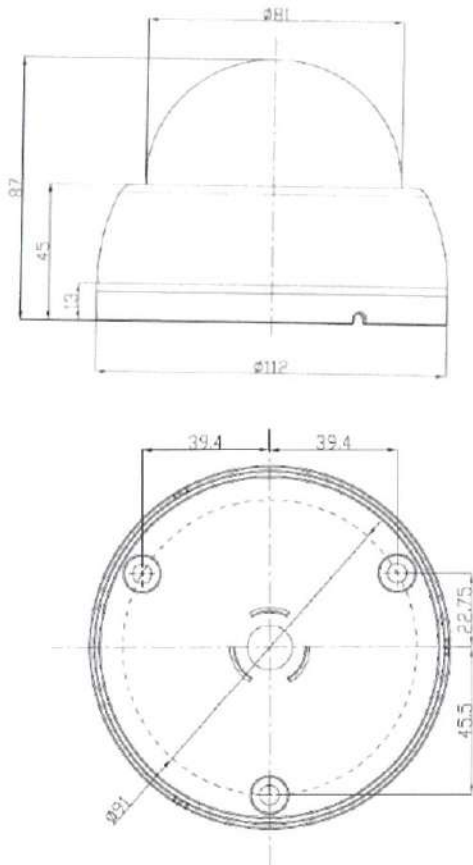

◆ 画質比較

◆AHD 2M(1920 X 1080p)

◆AHD 1.3M(1280 X 1024p)

◆アナログ960H(960 X 480p)

◆ 機能案内

BLC

- ◆BLC機能
強い光の前にある人物あるいは被写体を映し出す機能。

HSBLC

◆外形寸法図

◆仕様

モデル名.	SAJD-2624D
撮像素子	1/3" SONY CMOS センサー
有効画素数	1985 (H) X 1105(V),約2.2M
映像出力形式	AHD 1080P (2 MP) / 1.0Vp-p / 75 Ω (BNC) ※TVI/CVI/アナログカメラ出力に切替可能
映像出力解像度	AHD 1080P (2 MP) @ 30fps ※TVI/CVI/アナログカメラ出力に切替可能
電子シャッタースピード	Auto ,1/30 - 1/50,000 秒
最低被写体照度	カラー: 0.1 ルクス; 0 ルクス 赤外線LED ON
S/N 比	50dB , AGC off
レンズ	3メガピクセル対応 ボードレンズ, f=4mm
ICR	有
デイ/ナイト	Color / Auto / EXT / B/W ※本製品はEXTに設定してください
ホワイトバランス	ATW/Indoor/Outdoor/Manual/ AWB/AWC
電子感度アップ	Auto (x2~x30)/off
ゲインコントロール	1-15
ノイズ除去機能(NR)	2DNR Off/Low/Medium/High 3DNR Off/Low/Medium/High
逆光補正(BACKLIGHT)	BLC / HSBLC / OFF
D-WDR	On(1-8) / Auto / Off
プライバシーマスキング	Off / On
モーション機能	Off / On
OSD	有
言語	言語選択可能
赤外線 LED	24個 IRLED,対応周波数850nm
赤外線照射距離	最大15M
電源電圧	DC 12V ± 10%
動作周囲温度	-10° C ~ +50° C
外形寸法	112 (φ) X 87 mm
重量	約150g