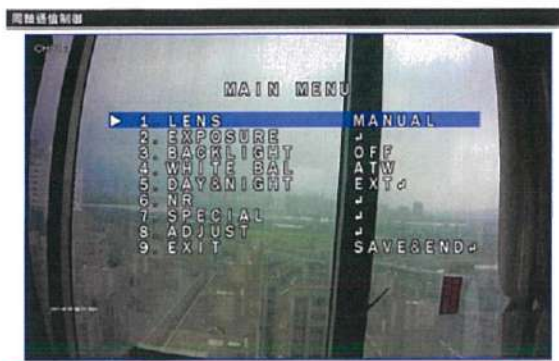

- ◆HSBLC機能
特定の領域の光源をマスクして映像を鮮明にする機能です。

WDR OFF

- ◆WDR機能
WDR機能により、逆光で発生する暗い領域の明るさを調整し視認性を向上させます。

WDR ON

◆ケーブル型リモコンでOSD操作

◆UTC機能搭載

UTC機能により同軸ケーブルのみでカメラの制御が可能です。
 ※UTC機能:BNCケーブルの状態及び長さにより操作できない場合があります。DVRで機能サポートが必要です。