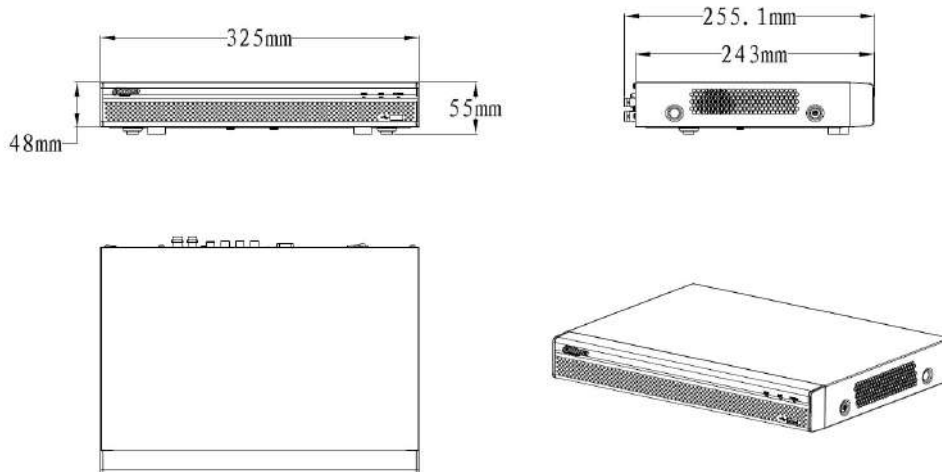

HDCVI DVR

(HDCVIレコーダー)

Pro Series

DHI-HCVR7104HE-S3

4チャンネル 1080P Lite Mini 1U
トライブリッド HDCVI ビデオレコーダー

● 特長

- H.264+ / H.264 ビデオ圧縮
- HDCVI / アナログ / IP ビデオ入力対応
- 最大6チャンネルIPカメラ入力 (最大5Mのカメラ接続が可能)
- 最大入力帯域 24Mbps
- スマート検索と IVS (1chのみ) に対応

● 外形寸法図

● システム構成

※製品の仕様、外観は改良のため予告なく変更する場合があります