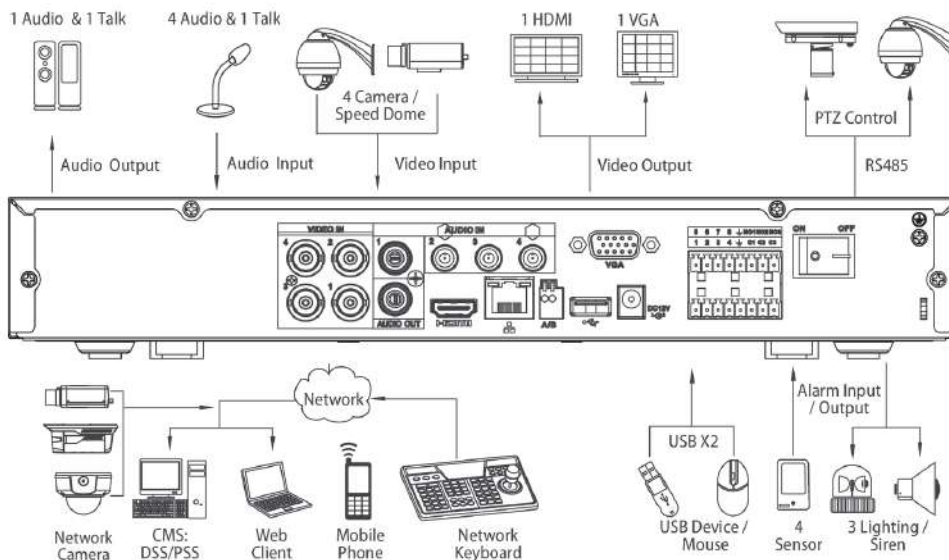

● システム構成

※製品の仕様、外観は改良のため予告なく変更する場合があります